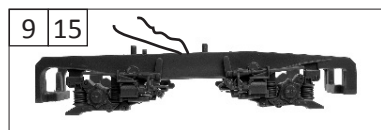

Pos. Nr. Pos.no.	Beschreibung Description	Art.-Nr. Art.no.	Preisgruppe Price bracket
73700	SNCF 68000	=	
73701		=	🔊
79701		~	🔊
1	Motor Motor Moteur	85111	28
2	Kardanschale Cardan bearing Tulipe d'arbre à Cardan, courte	87129	4
3	Brückenstecker Connector Fiche de shuntage	100644	6
4	Distanzplättchen Spacer Entretoise	105764	3
5	Drahtlampe T3/4 16V 30mA Bulb T3/4 16V 30mA Ampoule à électrode 16V	108616	8
6	Teilesatz Parts set Jeu de pièces	112503	7
7	TS - Deichsel und Puffer Part set drawbar and buffer Timon/Jeu de tampons	112505	6
8	Grundrahmen Main frame Support d'ampoule	114153	18
9	Signalhorn Horn Trompe	112520	3
10	TS - E-Dose + E-Kabel Parts set Jeu de pièces	112545	6
11	TS - DG Stütze bedruckt Part set Jeu de pièces	134424	10
12	Lampen-Flexplatine Flexible Printed circuit for bulbs Circuit imprimé flexible à ampoules	114154	10
13	GF-Schraube M2x5 GF-Screw M2x5 GF-Vis M2x5	114966	3
14	Puffer Buffer Tampon	123122	3
15	Platine komplett Printed circuit ass. Circuit imprimé	127562	19
16	Gehäuse kpl. Betr.nr. 68053 Body ass. no. 68053 Caisse complet no. 68053	142009	29
17	TS - Fenster, Lichtleiter Part set - window, light guide Jeu de fenestres, conducteur de lumière	112516	11
18	TS - Lichtkasten 1 und 2, Führerstand Part set - Light box 1 a 2, driver cab Boîte à lumière 1 et 2, cabine	112517	6
19	Tafelsatz lackiert Set with number boards coated Jeu de plaques d'immatriculation	142011	12
20	TS - Auftritt u. Frontgriffe Part set entrance a. handrail Jeu de mains courantes	112518	7
21	Lichtblende Cover Cache	116091	3
22	Kontaktfeder Contact spring Lame porte-contact	116876	3
23	Schneckendeckel Worm cover Entretoise	106985	5
Sound			
24	Lautsprecher Loud speaker Haut-parleur	129524	14
25	Lautsprecherhalter Load speaker fastener Haut-parleur cadre support	114167	3
26	TS - Schallkörper Part set sound body Jeu de pièces - corps sain	130289	6
27	Sounddecoder Sounddecoder Sounddecoder	129801	39
28	Doppelseitiges Klebeband Doublesided adhesive tape Ruban à double face	112629	3