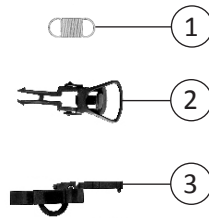

Pos. Nr. Pos.no.	Beschreibung Description	Art.-Nr. Art.no.	Preisgruppe Price bracket
73700	SNCF 68000	=	
73701		=	🔊
79701		~	🔊
1	Zugfeder Spring Ressort	86208	3
2	Standardkupplung komplett Coupling standard assembly Attelage standard	89246	6
3	Kurzkupplung Vorentcoupling short Attelage	115550	6
4	Zurüstbeutel Bag w. accessories Sachet des pièces de finition	112509	13
5	TS-Bremsen, Radkontakthalt Part set of brake, Wheel contact support Jeu de frein, porte contacts roues	112522	10
6	TS-Bremsschläuche + Zughaken Part set of brake tubes & coupling hooks Jeu de boyaux de frein + crochet de traction	142010	5