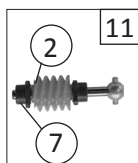

Pos. Nr. Pos.no.	Beschreibung Description	Art.-Nr. Art.no.	Preisgruppe Price bracket
73700	SNCF 68000	=	
73701		=	
79701		~	
1	Haftringsatz 10 Stk. 12,9-14,6mm Set with traction tiers 12,9-14,6mm Bandagee d' adhérence 10 articles	40070	--
2	Beilagscheibe Washer Rondelle	86108	3
3	TS - Fahrwerk Chassis part set Jeu de pièces	112523	10
4	Schneckenzahnrad Z=17/19 gelb Worm gear Z=17/19 yellow Pignon de la vis sans fin Z=17/19	86413	5
5	Zahnrad Z=24 Gear Z=24 Pignon Z=24	86520	3
6	Radkontaktsatz Wheel current set Lame de contact	112524	6
7	Lager für Schneckenachse Bearing for worm axle Palier de l'axe de la vis sans fin	89749	6
8	Kardansatz Cardan set Jeu de pièces cardan	100075	8
9	Blende 2 kpl. Boogie frame 2 assembly Flancs de bogie 2, complet	112515	9
10	Getriebeboden - Kinematik Gearbottom and kinematic Couvercle du carter d'engrenage	112504	6
11	Schneckensatz kpl. Worm set ass. Jeu de vis sans fin, complet	112507	13
12	Radsatz o. Haftring Wheelset without traction tyre Essieu à roues non bandages	112510	11
13	Radsatz m. 2 Haftringen Wheelset with 2 traction tires Essieu à roue bandagées	112511	12
14	Radsatz o. Haftring D=10,8 Wheelset without traction tires Essieu à roues non bandagées	112512	11
15	Blende 1 kpl. Boogie frame 1 assembly Flancs de bogie 1, complet	112513	9
16	Getriebesatz Gear set Jeu d'engrenages	112514	11
AC-Wechselstrom			
17	Haftrings. 10Stk. 12,5-15,3mm Set with traction tires 10 pieces Gamme f 10 pièces des bandages d' adhérence 12,5-15,3mm	40075	---
18	Schleifer 42mm Slider 42mm Archet f 42mm	86030	14
19	Radsatz o. Haftring o.Z. Wheelset without gear Essieux sans bandages, sans pignon	114158	10
20	Radsatz mit 2 Haftringen Wheelset with 2 traction tires Essieux f 2 bandages	114159	12
21	Radsatz o. Haftring o.Z. Wheelset without gear Essieux sans bandages, sans pignon	114160	10
22	Getriebesatz Gear set Jeu d'engrenages	114161	12
23	Getriebeboden AC Gear bottom AC Plancher d'engrenages CA	114162	6
24	Radsatz o. Haftring m.Z. Wheelset without traction tire with gear Essieux sans bandages, avec pignon	114164	11
25	Radsatz o. Haftring m.Z. Wheelset without traction tire with gear Essieux sans bandages, avec pignon	114165	11
26	GF-Schraube M1,6x4 GF-Screw M1,6x4 Vis auto- taraudeuse	114850	3
27	Isolierung Insulation Isolation	200116	5