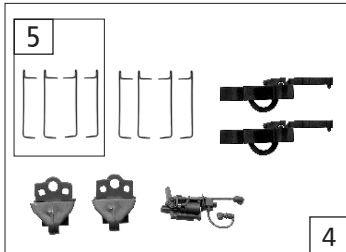

Pos. Nr. Pos.no.	Beschreibung Description	Art.-Nr. Art.no.	Preisgruppe Price bracket
73700	SNCF 68000	=	
73701		=	🔊
79701		~	🔊
1	Zugfeder Spring Ressort	86208	3
2	Standardkupplung komplett Coupling standard assembly Attelage standard	89246	6
3	Kurzkupplung Vorentcoupling short Attelage	115550	6
4	Zurüstbeutel Bag w. accessories Sachet des pièces de finition	112509	13
5	TS-Bremsen, Radkontakthalt Part set of brake, Wheel contact support Jeu de frein, porte contacts roues	112522	10
6	TS-Bremsschläuche + Zughaken Part set of brake tubes & coupling hooks Jeu de boyaux de frein + crochet de traction	142010	5